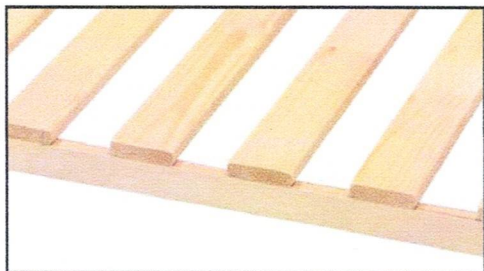

**02. LATOVÝ ROŠŤ
MASÍV V RÁME**

Tento rošť je určený pre posteľe bez úložného priestoru. Konštrukcia roštu je navrhnutá tak, aby nebolo potrebné rošť do posteľe uchytávať pomocou akýchkoľvek kovaní.

**ROZMERY:**

139x196 cm pre matrac 140x200 cm (výška 6 cm)

89x196 cm pre matrac 90x200 cm (výška 6 cm)

79x196 cm pre matrac 80x200 cm (výška 6 cm)

NOSNOSŤ: 120 kg

ZÁRUKA: 4 rokov

POČET LÁT: 15 ks

ŠÍRKA LATY: 8 cm

HRÚBKA LAMELY: 2 cm

PREVEDENIE ROŠŤU: pevný

UCHYTENIE LÁT: pomocou 50 mm sponiek

POZDĽŽNE BOČNICE: smrekový masív

LATY: smrekový masív

VHODNÝ NA: pružinové aj penové matrace

Uchytenie smrekových lát na ráme.

 Nosnosť roštov v kombinácii s našimi matracmi s hrúbkou od 16 cm je až 120 kilogramov.