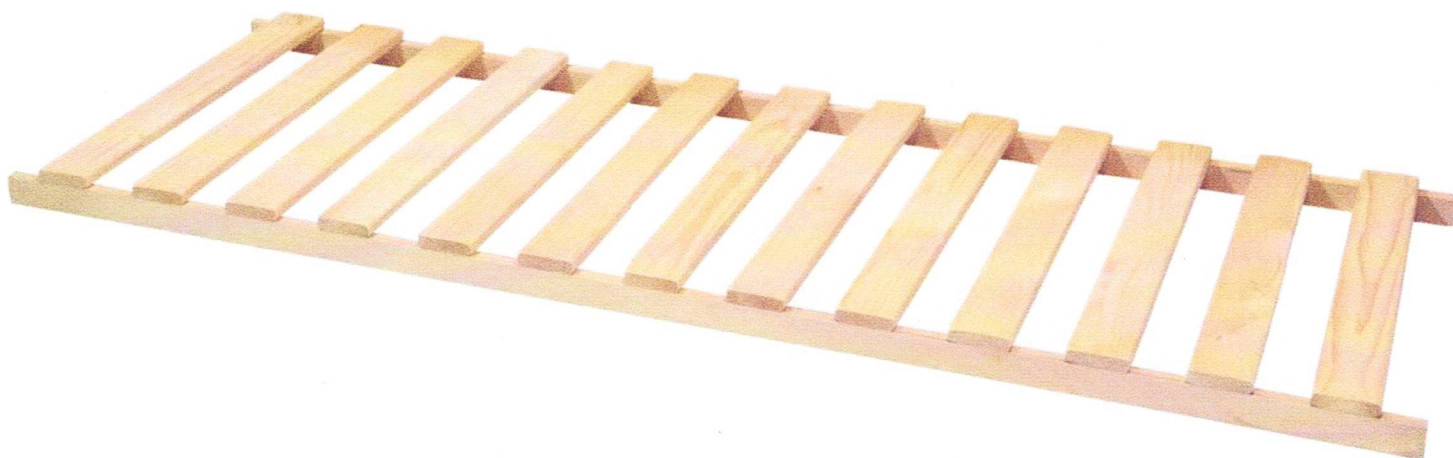

**02. LATOVÝ ROŠŤ
MASÍV V RÁME**

Tento rošť je určený pre posteľe bez úložného priestoru. Konštrukcia roštu je navrhnutá tak, aby nebolo potrebné rošť do posteľe uchytávať pomocou akýchkoľvek kovaní.

**ROZMERY:**

139x196 cm pre matrac 140x200 cm (výška 6 cm)

89x196 cm pre matrac 90x200 cm (výška 6 cm)

79x196 cm pre matrac 80x200 cm (výška 6 cm)

NOSNOSŤ: 120 kg

ZÁRUKA: 4 rokov

POČET LÁT: 15 ks

ŠÍRKA LATY: 8 cm

HRÚBKA LAMELY: 2 cm

PREVEDENIE ROŠŤU: pevný

UCHYTENIE LÁT: pomocou 50 mm sponiek

POZDĽŽNE BOČNICE: smrekový masív

LATY: smrekový masív

VHODNÝ NA: pružinové aj penové matrace

Uchytenie smrekových lát na ráme.

 Nosnosť roštov v kombinácii s našimi matracmi s hrúbkou od 16 cm je až 120 kilogramov.