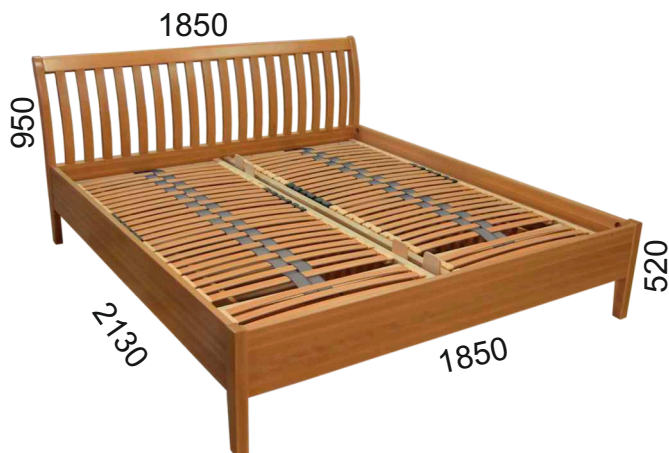

TALIA

Postele TALIA sú vyrobené z prírodného bukoveho dreva.

TALIA - pre voľné rošty, bez úložného priestoru.

TALIA 2 - výklopný rošt Double KLASIK s úložným priestorom.

TALIA 3 - výklopno-polohovací rošt DOUBLE EXPERT s úložným priestorom.

Posteľ je určená pre dva matrace 90x200cm. Do posteli TALIA možno použiť viacero typov roštov a aj s úložným priestorom. Dodáva sa v odtieňoch dreva podľa vzorkovníka odtieňov dreva f. FINES.

TALIA 2

cm	š
TALIA	180 160
TALIA 2	180 160
TALIA 3	180 160

NOČNÝ STOLÍK TALIA