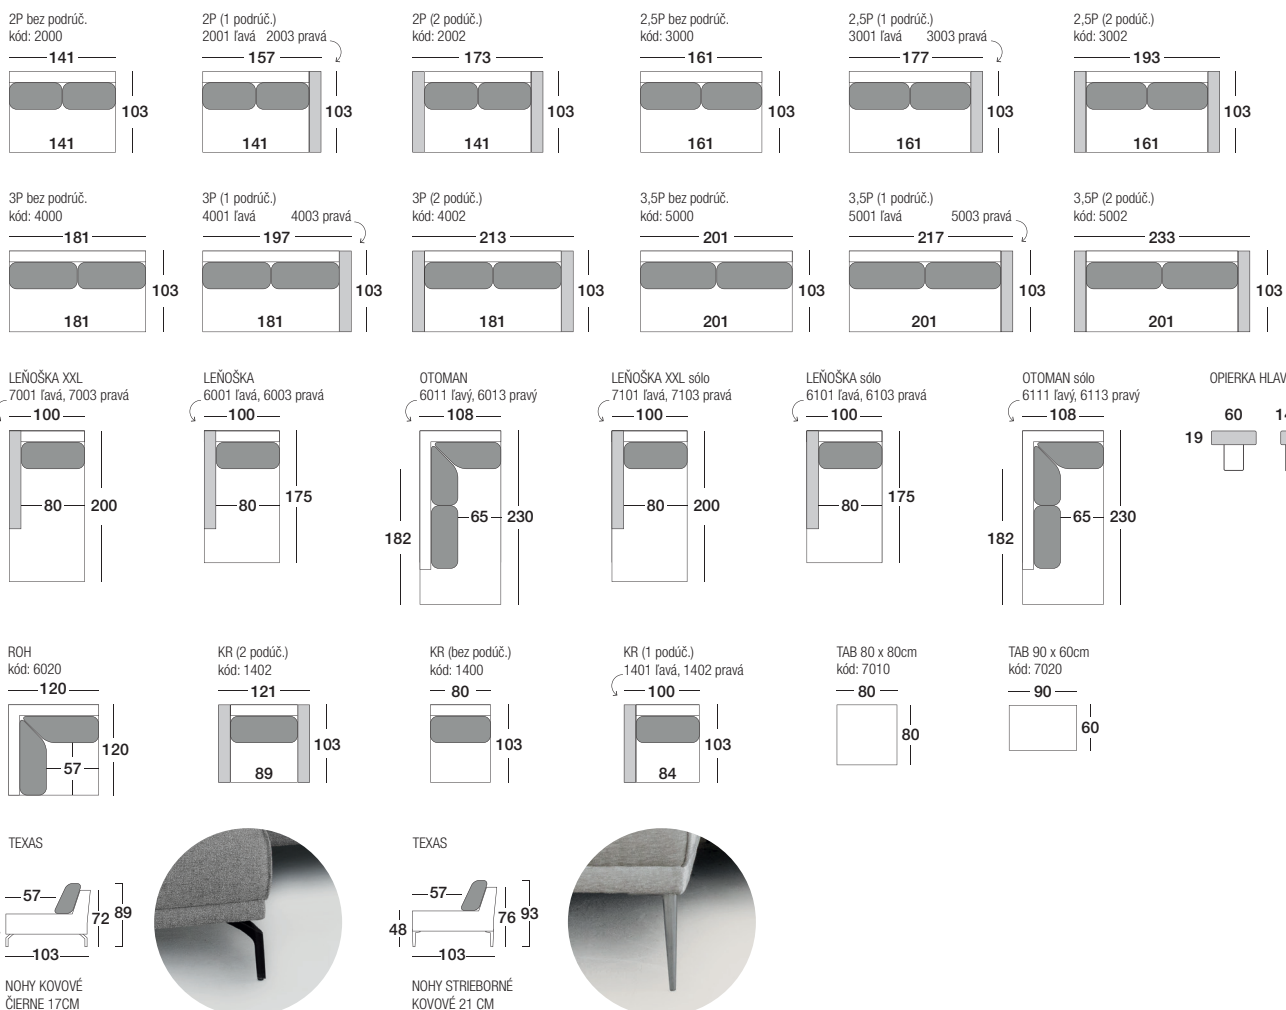

Nový model sedačky Texas zabezpečuje komfort sedenia použitím vysokých dizajnových kovových nôh v dvoch výškach a prevedeniach so širokým výberom elementov k vyskladaniu zostavy. Výšku sedenia si viete upraviť výberom nôh vo farbe kovové čierne 17cm a strieborné kovové vo výške 21 cm. Pre väčší komfort sedenia sú vankúše pevne pripojené ku kostre sedačky s možnosťou použitia aj opierky hlavy.

/ TEXAS