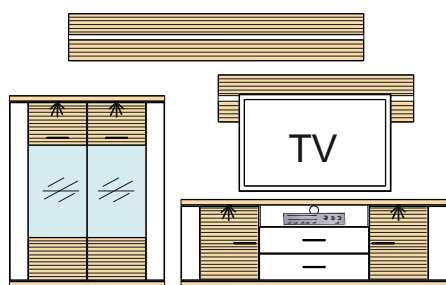

Kombi 18	Typ 03 - 1 ks Typ 32 - 1 ks Typ 14 - 1 ks Typ 15 - 1 ks	š/v/h - 2943 / 1800 / 516 pre každú medzeru je prirpočítaných 100 mm	(A) - 937395 (B) - 937396 (C) - 937367 (D) - 972536 (E) - 972537 (F) - 989152 (G) - 989738 (H) - 993848