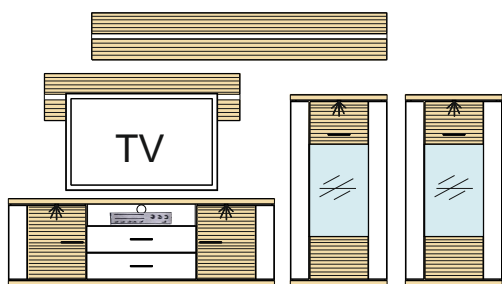

Kombi 116	Typ 24 - 1 ks Typ 28 - 1 ks Typ 32 - 1 ks Typ 14 - 1 ks Typ 15 - 1 ks	Š/v/h - 3294 / 1800 / 516 pre každú medzeru je pripočítaných 100 mm	(A) - 941923 (B) - 941922 (C) - 941924 (D) - 972523 (E) - 972524 (F) - 989146 (G) - 989732 (H) - 993841