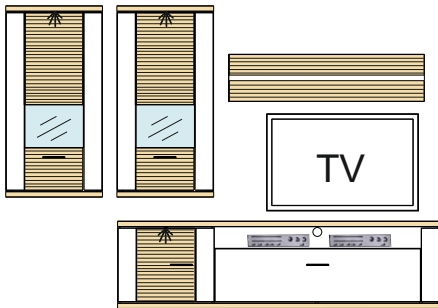

Kombi 197	Typ 14 - 1 ks Typ 48 - 2 ks Typ 62 - 1 ks	š/v/h - 2901 / 2066 / 516 pre každú medzeru je pripočítaných 100 mm	(A) - 972755 (B) - 972756 (C) - 972757 (D) - 972758 (E) - 972759 (F) - 989198 (G) - 989781 (H) - 993907