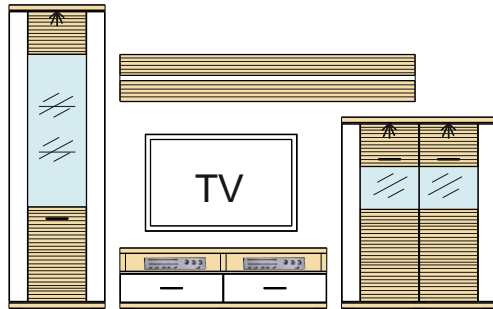

Kombi 111	Typ 01 - 1 ks Typ 11 - 1 ks Typ 06 - 1 ks Typ 13 - 1 ks Typ 15 - 1 ks	š/v/h - 3303 / 2066 / 500 pre každú medzeru je pripočítaných 100 mm	(A) - 402626 (B) - 402531 (C) - 402737 (D) - 972481 (E) - 972482 (F) - 989126 (G) - 989712 (H) - 993825