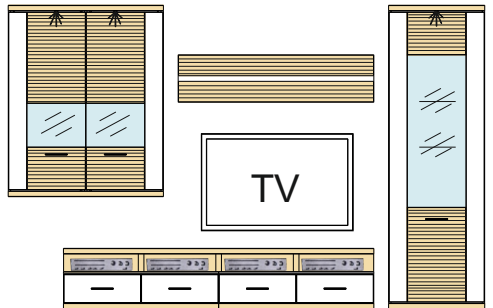

Kombi 12	Typ 10 - 2 ks Typ 02 - 1 ks Typ 12 - 1 ks Typ 07 - 1 ks Typ 14 - 1 ks	š/v/h - 3227 / 2066 / 500 pre každú medzeru je pripočítaných 100 mm	(A) - 402457 (B) - 402441 (C) - 402741 (D) - 972485 (E) - 972486 (F) - 989128 (G) - 989714 (H) - 993827