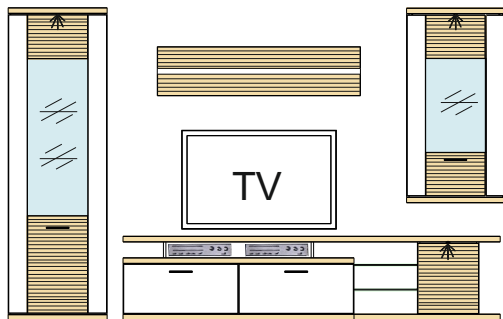

Kombi 35	Typ 01 - 1 ks Typ 50 - 1 ks Typ 151 - 1 ks Typ 08 - 1 ks Typ 14 - 1 ks	š/v/h - 3202 / 2066 / 516 pre každú medzeru je pripočítaných 100 mm	(A) - 973623 (B) - 973624 (C) - 973625 (D) - 973626 (E) - 973627 (F) - 989206 (G) - 989787 (H) - 993883