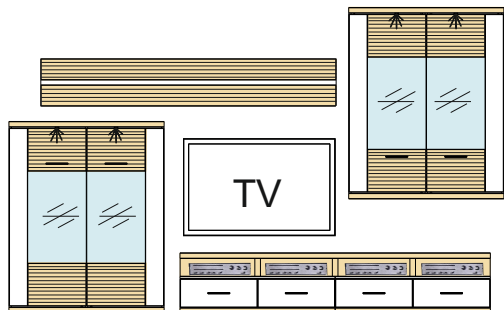

Kombi 04	Typ 03 - 1 ks Typ 10 - 2 ks Typ 12 - 1 ks Typ 15 - 1 ks Typ 05 - 1 ks	š/v/h - 3627 / 2066 / 500 pre každú medzeru je pripočítaných 100 mm	(A) - 402463 (B) - 402437 (C) - 402726 (D) - 972469 (E) - 972470 (F) - 989120 (G) - 989706 (H) - 993819