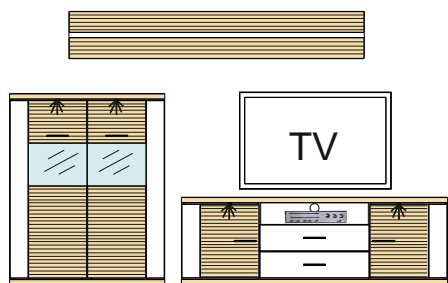

Kombi 21	Typ 03 - 1 ks Typ 32 - 1 ks Typ 15 - 1 ks	š/v/h - 2943 / 1800 / 516 pre každú medzeru je pripočítaných 100 mm	(A) - 934677 (B) - 934679 (C) - 934408 (D) - 972563 (E) - 972564 (F) - 989164 (G) - 989750 (H) - 993860