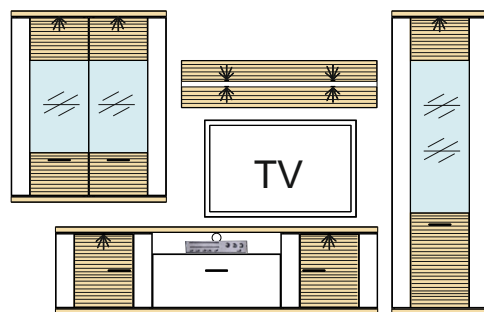

Kombi 88 B	Typ 02 - 1 ks Typ 05 - 1 ks Typ 16 - 1 ks Typ 61 - 1 ks	š/v/h - 3227 / 2066 / 516 pre každú medzeru je pripočítaných 100 mm	(A) - 972411 (B) - 972412 (C) - 972413 (D) - 972432 (E) - 972433 (F) - 989179 (G) - 989766 (H) - 993894