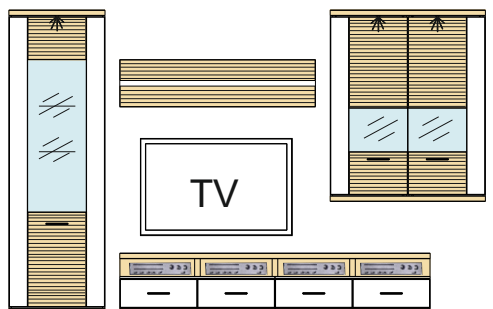

Kombi 112	Typ 01 - 1 ks Typ 10 - 2 ks Typ 12 - 1 ks Typ 07 - 1 ks Typ 14 - 1 ks	š/v/h - 3227 / 2066 / 500 pre každú medzeru je pripočítaných 100 mm	(A) - 402628 (B) - 402533 (C) - 402739 (D) - 972489 (E) - 972490 (F) - 989130 (G) - 989716 (H) - 993829