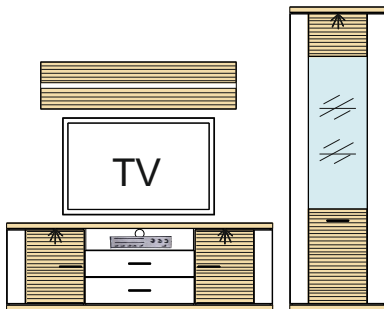

Kombi 149	Typ 02 - 1 ks Typ 32 - 1 ks Typ 14 - 1 ks	š/v/h - 2543 / 2066 / 516 pre každú medzeru je prísčitánych 100 mm	(A) - 993791
			(B) - 993792 (C) - 993793 (D) - 993794 (E) - 993795 (F) - 993796 (G) - 993797 (H) - 993798