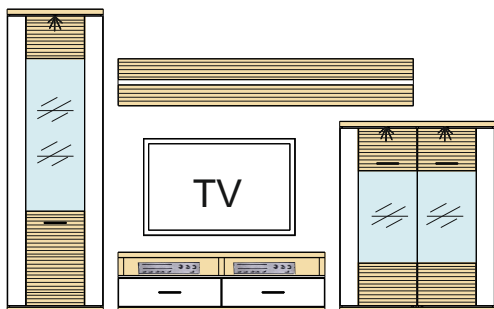

Kombi 101	Typ 01 - 1 ks Typ 11 - 1 ks Typ 03 - 1 ks Typ 13 - 1 ks Typ 15 - 1 ks	š/v/h - 3303 / 2066 / 500 pre každú medzeru je pripočítaných 100 mm	(A) - 402620 (B) - 402525 (C) - 402729 (D) - 972442 (E) - 972443 (F) - 989111 (G) - 989696 (H) - 993809