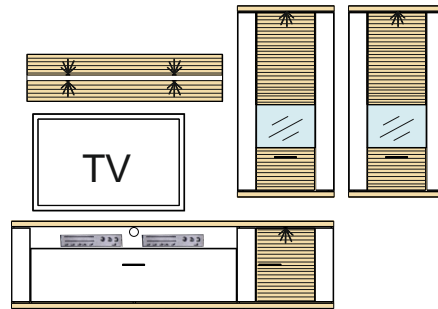

Kombi 97 B	Typ 16 - 1 ks Typ 49 - 2 ks Typ 63 - 1 ks	š/v/h - 2901 / 2066 / 516 500 pre každú medzeru je pripočítaných 100 mm	(A) - 972750 (B) - 972751 (C) - 972752 (D) - 972753 (E) - 972754 (F) - 989197 (G) - 989780 (H) - 993906