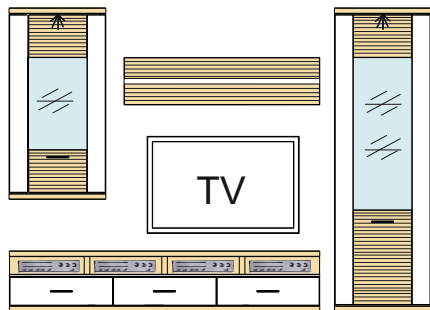

Kombi 23	Typ 20 - 1 ks Typ 02 - 1 ks Typ 12 - 1 ks Typ 04 - 1 ks Typ 14 - 1 ks	š/v/h - 3053 / 2066 / 500 pre každú medzeru je pripočítaných 100 mm	(A) - 402447 (B) - 402445 (C) - 402747 (D) - 972494 (E) - 972495 (F) - 989132 (G) - 989718 (H) - 993868