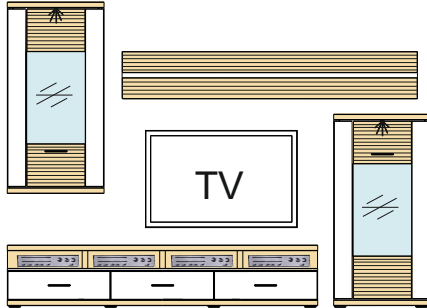

Kombi 13	Typ 20 - 1 ks	Š/v/h - 3053 / 2066 / 500 pre každú medzeru je pripočítaných 100 mm	(A) - 930591
	Typ 28 - 1 ks		(B) - 930598
	Typ 12 - 1 ks		(C) - 937384
	Typ 04 - 1 ks		(D) - 972502
	Typ 15 - 1 ks		(E) - 972503
			(F) - 989136
			(G) - 989722
			(H) - 993831