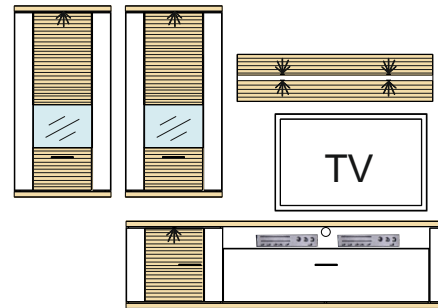

Kombi 197 B	Typ 16 - 1 ks Typ 48 - 2 ks Typ 62 - 1 ks	š/v/h - 2901 / 2066 / 516 pre každú medzeru je pripočítaných 100 mm	(A) - 972760 (B) - 972761 (C) - 972762 (D) - 972763 (E) - 972764 (F) - 989199 (G) - 989782 (H) - 993908