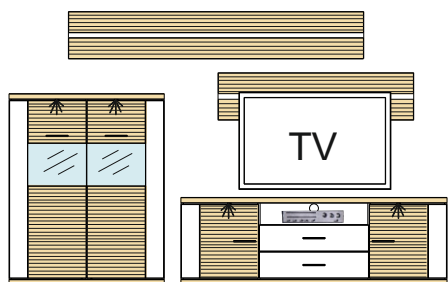

Kombi 22	Typ 06 - 1 ks Typ 32 - 1 ks Typ 14 - 1 ks Typ 15 - 1 ks	š/v/h - 2943 / 1800 / 516 pre každú medzeru je pripočítaných 100 mm	(A) - 934696 (B) - 934490 (C) - 634691 (D) - 972574 (E) - 972575 (F) - 989168 (G) - 989754 (H) - 993864