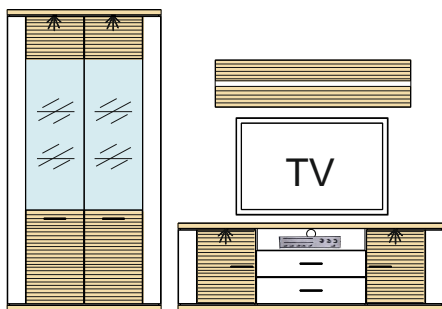

Kombi 2018	Typ 09 - 1 ks Typ 32 - 1 ks Typ 14 - 1 ks	š/v/h - 2943 / 2066 / 516 pre každú medzeru je prísčitánych 100 mm	(A) - 979453
			(B) - 979454 (C) - 979455 (D) - 979456 (E) - 979457 (F) - 989210 (G) - 989791 (H) - 993917