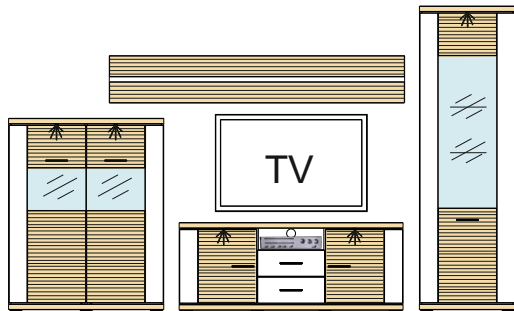

Kombi 29	Typ 02 - 1 ks Typ 06 - 1 ks Typ 15 - 1 ks Typ 30 - 1 ks	š/v/h - 3409 / 2066 / 516 pre každú medzeru je pripočítaných 100 mm	(A) - 963235 (B) - 963236 (C) - 963237 (D) - 972582 (E) - 972583 (F) - 989177 (G) - 989763 (H) - 993881