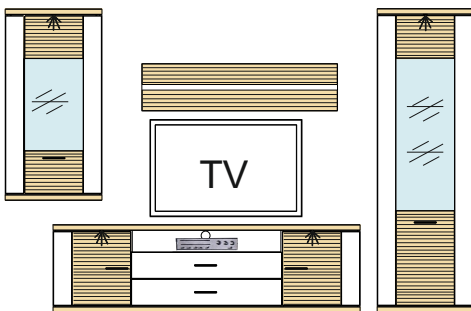

Kombi 147	Typ 02 - 1 ks Typ 04 - 1 ks Typ 33 - 1 ks Typ 14 - 1 ks	š/v/h - 3146 / 2066 / 516 pre každú medzeru je pripočítaných 100 mm	(A) - 993759 (B) - 993760 (C) - 993761 (D) - 993762 (E) - 993763 (F) - 993764 (G) - 993765 (H) - 993766