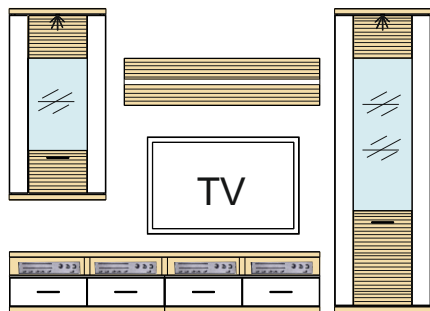

* Energetická trieda osvetlenia

* **A** ➔ **A++**

Strana 6 z 19 2021 / 12 / 15

Kombi 03	Typ 10 - 2 ks Typ 02 - 1 ks Typ 12 - 1 ks Typ 04 - 1 ks Typ 14 - 1 ks	š/v/h - 2853 / 2066 / 500 pre každú medzeru je pripočítaných 100 mm	(A) - 402459 (B) - 402435 (C) - 402724 (D) - 972455 (E) - 972456 (F) - 989116 (G) - 989702 (H) - 993815