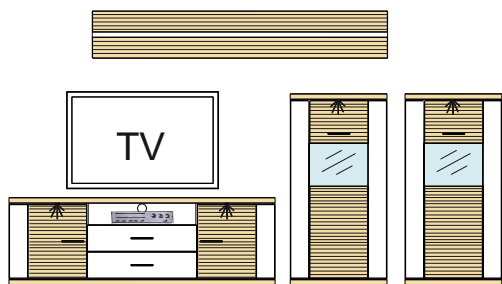

Kombi 119	Typ 34 - 1 ks Typ 38 - 1 ks Typ 32 - 1 ks Typ 15 - 1 ks	š/v/h - 3294 / 1800 / 516 pre každú medzeru je prirpočítaných 100 mm	(A) - 941891 (B) - 941890 (C) - 941892 (D) - 972548 (E) - 972549 (F) - 989158 (G) - 989744 (H) - 993854