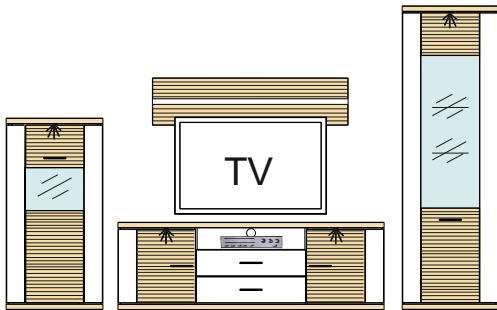

Kombi 145	Typ 02 - 1 ks Typ 32 - 1 ks Typ 34 - 1 ks Typ 14 - 1 ks	š/v/h - 3294 / 2066 / 516 pre každú medzeru je pripočítaných 100 mm	(A) - 991895 (B) - 991896 (C) - 991897 (D) - 991898 (E) - 991899 (F) - 991900 (G) - 991901 (H) - 993891