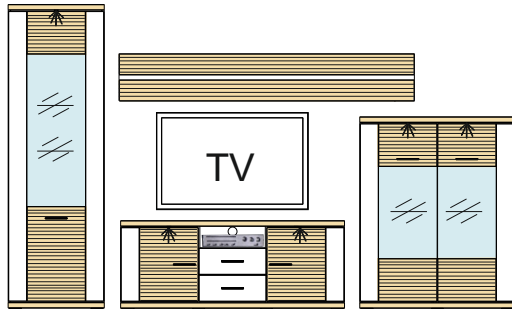

Kombi 125	Typ 01 - 1 ks Typ 03 - 1 ks Typ 15 - 1 ks Typ 30 - 1 ks	š/v/h - 3409 / 2066 / 516 pre každú medzeru je pripočítaných 100 mm	(A) - 934829 (B) - 937285 (C) - 938001 (D) - 973550 (E) - 973551 (F) - 989204 (G) - 989785 (H) - 993874