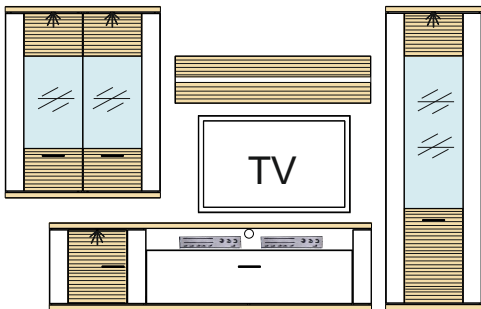

Kombi 89	Typ 02 - 1 ks Typ 05 - 1 ks Typ 14 - 1 ks Typ 62 - 1 ks	š/v/h - 3227 / 2066 / 516 pre každú medzeru je pripočítaných 100 mm	(A) - 972414 (B) - 972415 (C) - 972416 (D) - 972434 (E) - 972435 (F) - 989184 (G) - 989771 (H) - 993897