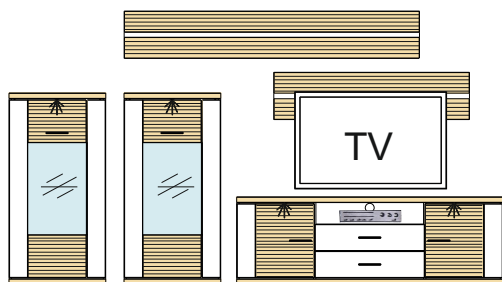

Kombi 16	Typ 24 - 1 ks Typ 28 - 1 ks Typ 32 - 1 ks Typ 14 - 1 ks Typ 15 - 1 ks	Š/v/h - 3294 / 1800 / 516 pre každú medzeru je pripočítaných 100 mm	(A) - 937378 (B) - 937379 (C) - 937380 (D) - 972519 (E) - 972520 (F) - 989144 (G) - 989730 (H) - 993839