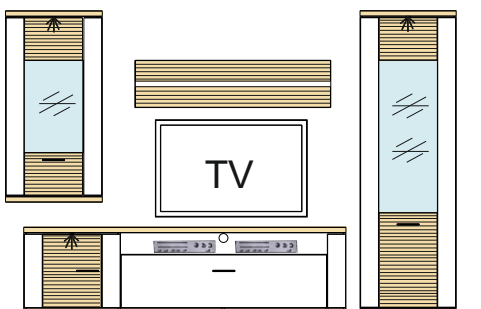

Kombi 95	Typ 02 - 1 ks Typ 04 - 1 ks Typ 14 - 1 ks Typ 62 - 1 ks	š/v/h - 3026 / 2066 / 516 pre každú medzeru je pripočítaných 100 mm	(A) - 972839 (B) - 972840 (C) - 972841 (D) - 972842 (E) - 972843 (F) - 989189 (G) - 989775 (H) - 993901