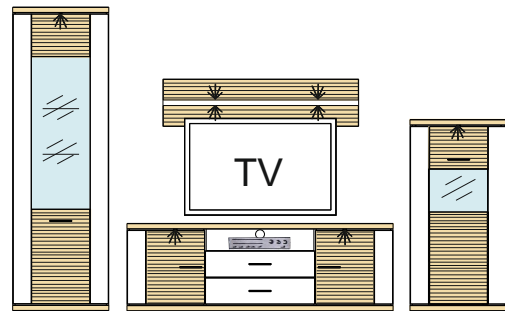

Kombi 45 B	Typ 01 - 1 ks Typ 32 - 1 ks Typ 38 - 1 ks Typ 16 - 1 ks	š/v/h - 3294 / 2066 / 516 pre každú medzeru je pripočítaných 100 mm	(A) - 991888 (B) - 991889 (C) - 991890 (D) - 991891 (E) - 991892 (F) - 991893 (G) - 991894 (H) - 993890