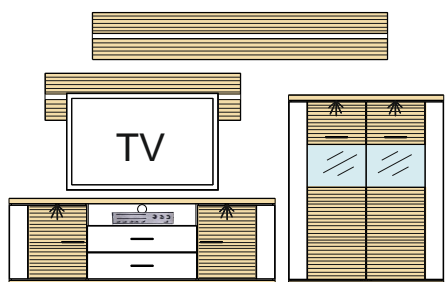

Kombi 122	Typ 06 - 1 ks Typ 32 - 1 ks Typ 14 - 1 ks Typ 15 - 1 ks	š/v/h - 2943 / 1800 / 516 pre každú medzeru je pripočítaných 100 mm	(A) - 941906 (B) - 941905 (C) - 941907 (D) - 972578 (E) - 972579 (F) - 989170 (G) - 989756 (H) - 993866