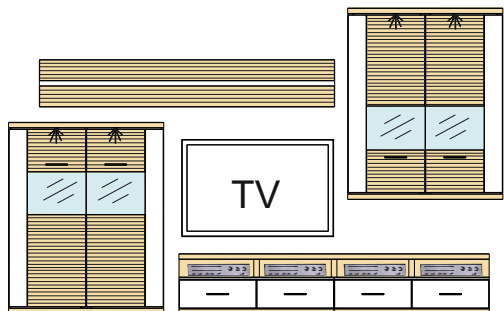

Kombi 14	Typ 06 - 1 ks Typ 10 - 2 ks Typ 12 - 1 ks Typ 15 - 1 ks Typ 07 - 1 ks	š/v/h - 3627 / 2066 / 500 pre každú medzeru je pripočítaných 100 mm	(A) - 402461 (B) - 402443 (C) - 402745 (D) - 972473 (E) - 972474 (F) - 989122 (G) - 989708 (H) - 993821