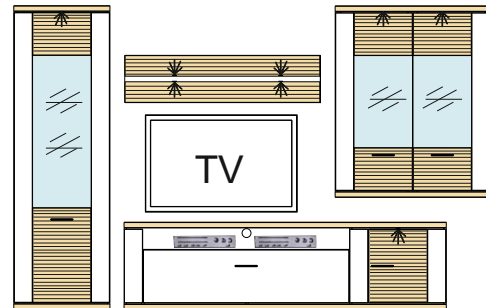

Kombi 189 B	Typ 01 - 1 ks Typ 05 - 1 ks Typ 16 - 1 ks Typ 63 - 1 ks	š/v/h - 3227 / 2066 / 516 pre každú medzeru je pripočítaných 100 mm	(A) - 972649 (B) - 972650 (C) - 972651 (D) - 972652 (E) - 972653 (F) - 984512 (G) - 989774 (H) - 993900