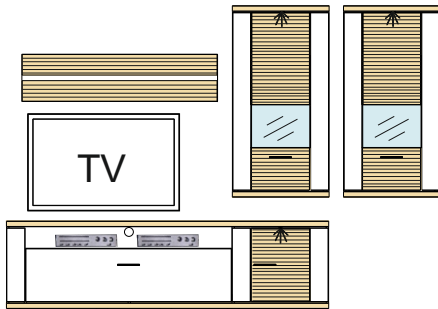

Kombi 97	Typ 14 - 1 ks Typ 49 - 2 ks Typ 63 - 1 ks	š/v/h - 2901 / 2066 / 516 pre každú medzeru je pripočítaných 100 mm	(A) - 972745 (B) - 972746 (C) - 972747 (D) - 972748 (E) - 972749 (F) - 989195 (G) - 989779 (H) - 993905