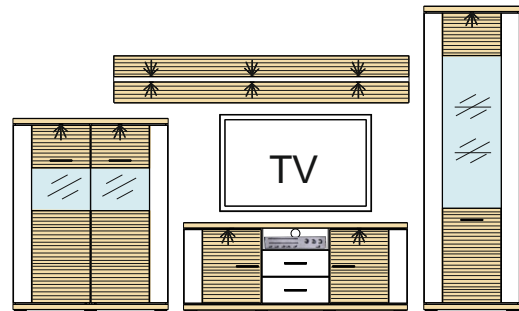

Kombi 29 B	Typ 02 - 1 ks Typ 06 - 1 ks Typ 17 - 1 ks Typ 30 - 1 ks	š/v/h - 3409 / 2066 / 516 pre každú medzeru je pripočítaných 100 mm	(A) - 963223 (B) - 963224 (C) - 963225 (D) - 972584 (E) - 972585 (F) - 986159 (G) - 989764 (H) - 993882