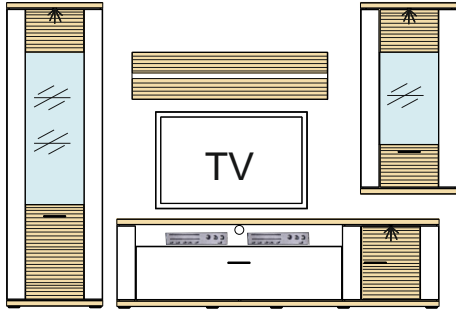

Kombi 195	Typ 01 - 1 ks Typ 08 - 1 ks Typ 14 - 1 ks Typ 63 - 1 ks	š/v/h - 3026 / 2066 / 516 pre každú medzeru je pripočítaných 100 mm	(A) - 972848 (B) - 972849 (C) - 972850 (D) - 972851 (E) - 972852 (F) - 989191 (G) - 989777 (H) - 993903