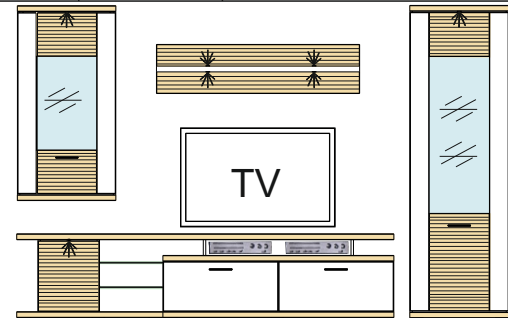

Kombi 135 B	Typ 02 - 1 ks Typ 50 - 1 ks Typ 153 - 1 ks Typ 04 - 1 ks Typ 16 - 1 ks	š/v/h - 3202 / 2066 / 516 pre každú medzeru je pripočítaných 100 mm	(A) - 973644 (B) - 973645 (C) - 973646 (D) - 973647 (E) - 973648 (F) - 989209 (G) - 989790 (H) - 993886