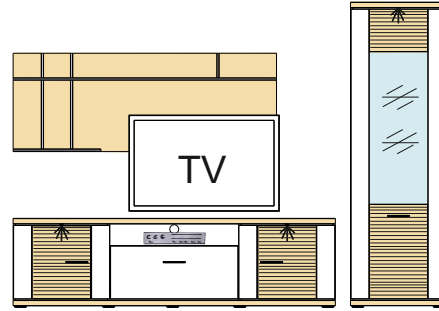

Kombi 63	Typ 02 - 1 ks Typ 44 - 1 ks Typ 61 - 1 ks	š/v/h - 2923 / 2066 / 516 pre každú medzeru je pripočítaných 100 mm	(A) - 972636 (B) - 972637 (C) - 972638 (D) - 972639 (E) - 972640 (F) - 989183 (G) - 989770 (H) - 993888