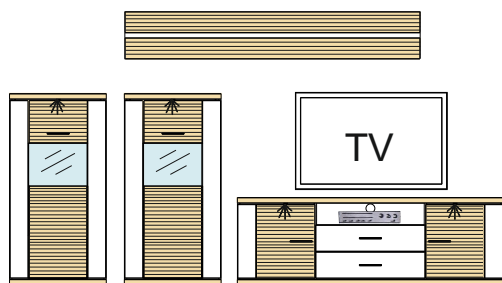

Kombi 19	Typ 34 - 1 ks Typ 38 - 1 ks Typ 32 - 1 ks Typ 15 - 1 ks	š/v/h - 3294 / 1800 / 516 pre každú medzeru je prirpočítaných 100 mm	(A) - 934662 (B) - 933084 (C) - 934663 (D) - 972544 (E) - 972545 (F) - 989156 (G) - 989742 (H) - 993852