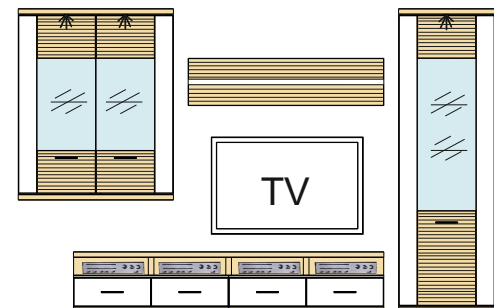

Kombi 02	Typ 10 - 2 ks Typ 02 - 1 ks Typ 12 - 1 ks Typ 05 - 1 ks Typ 14 - 1 ks	š/v/h - 3227 / 2066 / 500 pre každú medzeru je pripočítaných 100 mm	(A) - 402453 (B) - 402433 (C) - 402722 (D) - 972446 (E) - 972447 (F) - 986158 (G) - 989698 (H) - 993811