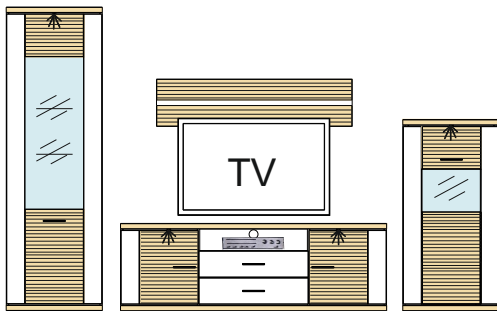

Kombi 45	Typ 01 - 1 ks Typ 32 - 1 ks Typ 38 - 1 ks Typ 14 - 1 ks	š/v/h - 3294 / 2066 / 516 pre každú medzeru je pripočítaných 100 mm	(A) - 991882 (B) - 991883 (C) - 991884 (D) - 991885 (E) - 991886 (F) - 991887 (G) - 991879 (H) - 993889