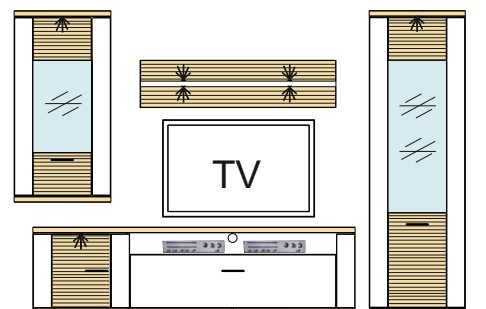

Kombi 95 B	Typ 02 - 1 ks Typ 04 - 1 ks Typ 16 - 1 ks Typ 62 - 1 ks	š/v/h - 3026 / 2066 / 516 pre každú medzeru je pripočítaných 100 mm	(A) - 972844 (B) - 972845 (C) - 972846 (D) - 972847 (E) - 972858 (F) - 989190 (G) - 989776 (H) - 993902