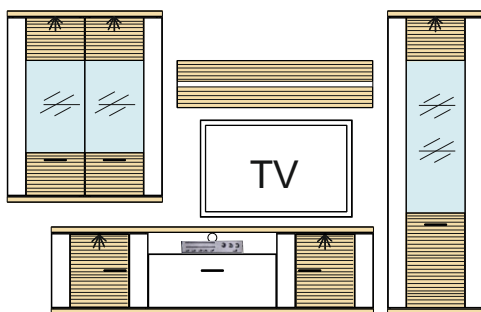

Kombi 88	Typ 02 - 1 ks Typ 05 - 1 ks Typ 14 - 1 ks Typ 61 - 1 ks	š/v/h - 3227 / 2066 / 516 pre každú medzeru je pripočítaných 100 mm	(A) - 972408 (B) - 972409 (C) - 972410 (D) - 972430 (E) - 972431 (F) - 989178 (G) - 989765 (H) - 993893