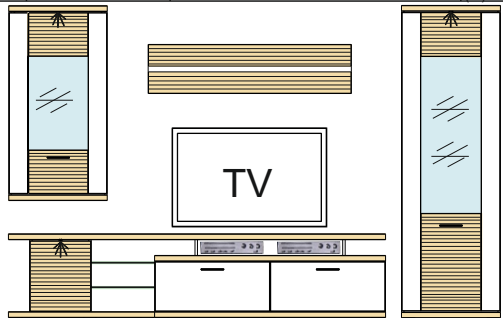

Kombi 135	Typ 02 - 1 ks Typ 50 - 1 ks Typ 153 - 1 ks Typ 04 - 1 ks Typ 14 - 1 ks	š/v/h - 3202 / 2066 / 516 pre každú medzeru je pripočítaných 100 mm	(A) - 973639 (B) - 973640 (C) - 973641 (D) - 973642 (E) - 973643 (F) - 989208 (G) - 989789 (H) - 993885