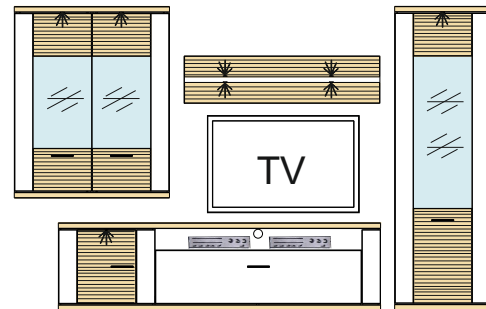

Kombi 89 B	Typ 02 - 1 ks Typ 05 - 1 ks Typ 16 - 1 ks Typ 62 - 1 ks	š/v/h - 3227 / 2066 / 516 pre každú medzeru je pripočítaných 100 mm	(A) - 972417 (B) - 972418 (C) - 972419 (D) - 972436 (E) - 972437 (F) - 989186 (G) - 989772 (H) - 993898