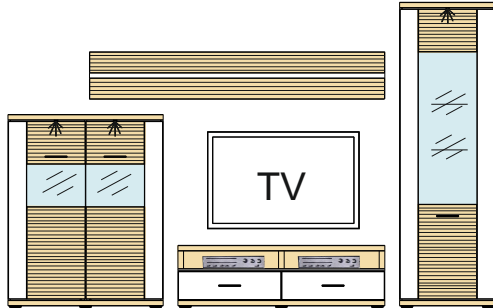

Kombi 11	Typ 06 - 1 ks Typ 11 - 1 ks Typ 02 - 1 ks Typ 13 - 1 ks Typ 15 - 1 ks	š/v/h - 3303 / 2066 / 500 pre každú medzeru je pripočítaných 100 mm	(A) - 402455 (B) - 402439 (C) - 402735 (D) - 972477 (E) - 972478 (F) - 989124 (G) - 989710 (H) - 993823