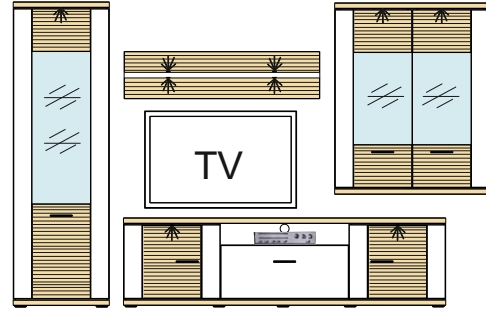

Kombi 188 B	Typ 01 - 1 ks Typ 05 - 1 ks Typ 16 - 1 ks Typ 61 - 1 ks	š/v/h - 3227 / 2066 / 516 pre každú medzeru je pripočítaných 100 mm	(A) - 972670 (B) - 972671 (C) - 972672 (D) - 972673 (E) - 972674 (F) - 989181 (G) - 989768 (H) - 993896