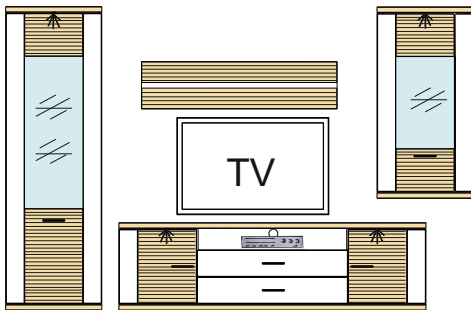

Kombi 146	Typ 01 - 1 ks Typ 08 - 1 ks Typ 33 - 1 ks Typ 14 - 1 ks	š/v/h - 3146 / 2066 / 516 pre každú medzeru je pripočítaných 100 mm	(A) - 993364 (B) - 993745 (C) - 993746 (D) - 993747 (E) - 993748 (F) - 993749 (G) - 993751 (H) - 993752