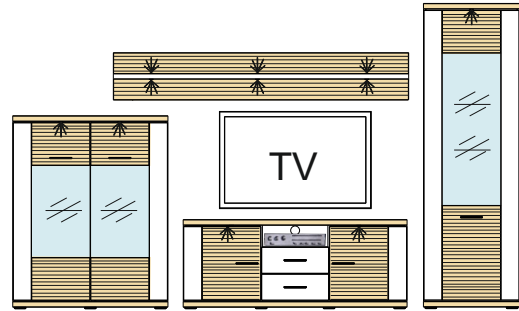

Kombi 25 B	Typ 02 - 1 ks Typ 03 - 1 ks Typ 17 - 1 ks Typ 30 - 1 ks	š/v/h - 3409 / 2066 / 516 pre každú medzeru je pripočítaných 100 mm	(A) - 960177 (B) - 961311 (C) - 961449 (D) - 973554 (E) - 973555 (F) - 989203 (G) - 989784 (H) - 993873