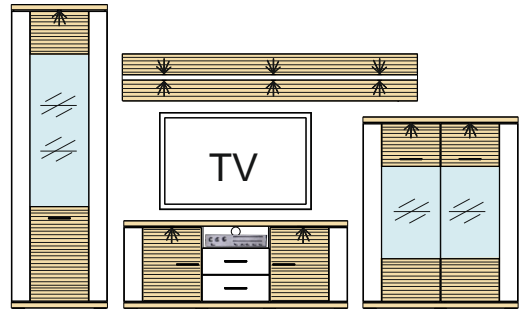

Kombi 125 B	Typ 01 - 1 ks Typ 03 - 1 ks Typ 17 - 1 ks Typ 30 - 1 ks	š/v/h - 3409 / 2066 / 516 pre každú medzeru je pripočítaných 100 mm	(A) - 940547 (B) - 940549 (C) - 940550 (D) - 973316 (E) - 973315 (F) - 989205 (G) - 989786 (H) - 993875