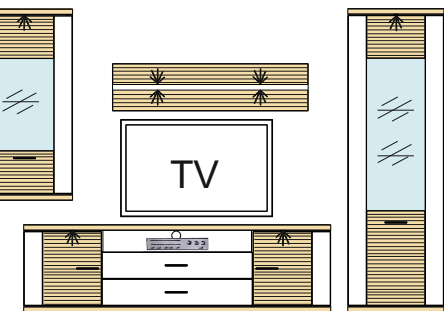

Kombi 147 B	Typ 02 - 1 ks Typ 04 - 1 ks Typ 33 - 1 ks Typ 16 - 1 ks	š/v/h - 3146 / 2066 / 516 pre každú medzeru je pripočítaných 100 mm	(A) - 993767 (B) - 993768 (C) - 993769 (D) - 993770 (E) - 993771 (F) - 993772 (G) - 993773 (H) - 993774