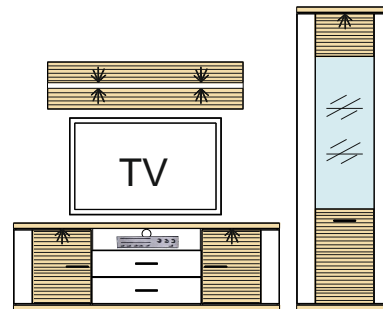

Kombi 149 B	Typ 02 - 1 ks Typ 32 - 1 ks Typ 16 - 1 ks	š/v/h - 2543 / 2066 / 516 pre každú medzeru je prísčitánych 100 mm	(A) - 993799
			(B) - 993800 (C) - 993801 (D) - 993802 (E) - 993803 (F) - 993804 (G) - 993805 (H) - 993806