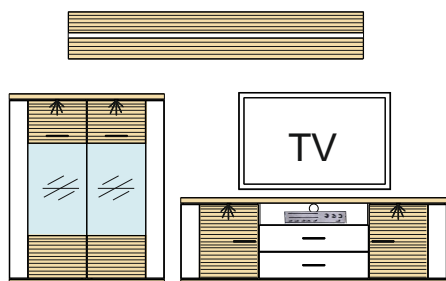

Kombi 17	Typ 03 - 1 ks Typ 32 - 1 ks Typ 15 - 1 ks	Š/v/h - 2943 / 1800 / 516 pre každú medzeru je pripočítaných 100 mm	(A) - 934673 (B) - 934671 (C) - 934674 (D) - 972527 (E) - 972528 (F) - 989148 (G) - 989734 (H) - 993843