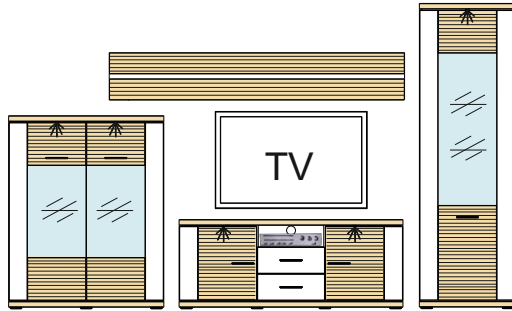

Kombi 25	Typ 02 - 1 ks Typ 03 - 1 ks Typ 15 - 1 ks Typ 30 - 1 ks	š/v/h - 3409 / 2066 / 516 pre každú medzeru je pripočítaných 100 mm	(A) - 934775 (B) - 936298 (C) - 945338 (D) - 973552 (E) - 973553 (F) - 989201 (G) - 989783 (H) - 993872