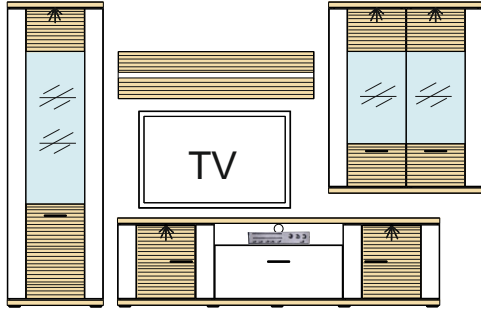

Kombi 188	Typ 01 - 1 ks Typ 05 - 1 ks Typ 14 - 1 ks Typ 61 - 1 ks	š/v/h - 3227 / 2066 / 516 pre každú medzeru je pripočítaných 100 mm	(A) - 972665 (B) - 972666 (C) - 972667 (D) - 972668 (E) - 972669 (F) - 989180 (G) - 989767 (H) - 993895