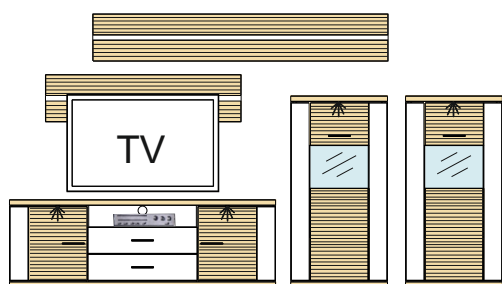

Kombi 120	Typ 34 - 1 ks Typ 38 - 1 ks Typ 32 - 1 ks Typ 14 - 1 ks Typ 15 - 1 ks	š/v/h - 3294 / 1800 / 516 pre každú medzeru je pripočítaných 100 mm	(A) - 941897 (B) - 941896 (C) - 941898 (D) - 972559 (E) - 972560 (F) - 989162 (G) - 989748 (H) - 993858