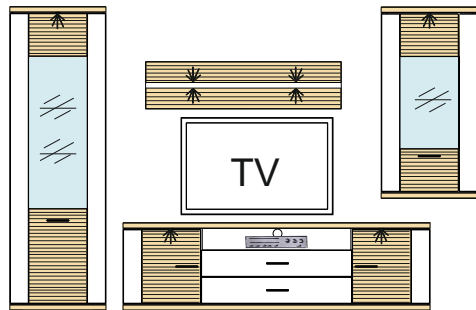

Kombi 146 B	Typ 01 - 1 ks Typ 08 - 1 ks Typ 33 - 1 ks Typ 16 - 1 ks	š/v/h - 3146 / 2066 / 516 pre každú medzeru je pripočítaných 100 mm	(A) - 993365 (B) - 993753 (C) - 993754 (D) - 993755 (E) - 993756 (F) - 993757 (G) - 993758 (H) - 993589