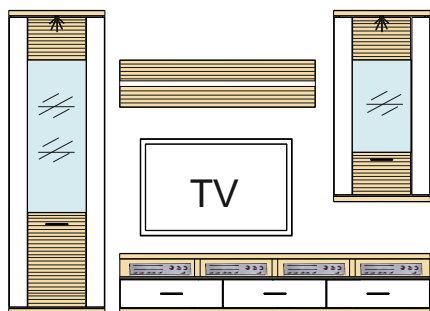

Kombi 123	Typ 01 - 1 ks Typ 20 - 1 ks Typ 12 - 1 ks Typ 08 - 1 ks Typ 14 - 1 ks	š/v/h - 3303 / 2066 / 500 pre každú medzeru je pripočítaných 100 mm	(A) - 402630 (B) - 402575 (C) - 402743 (D) - 972498 (E) - 972499 (F) - 989134 (G) - 989720 (H) - 993870