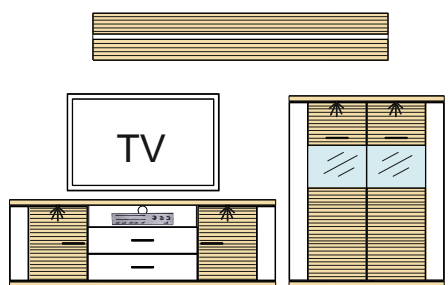

Kombi 121	Typ 03 - 1 ks Typ 32 - 1 ks Typ 15 - 1 ks	š/v/h - 2943 / 1800 / 516 pre každú medzeru je pripočítaných 100 mm	(A) - 941900 (B) - 941899 (C) - 941901 (D) - 972570 (E) - 972571 (F) - 989166 (G) - 989752 (H) - 993862