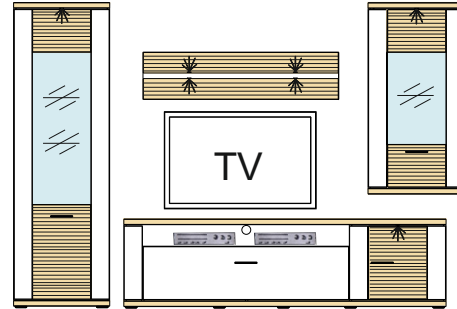

Kombi 195 B	Typ 01 - 1 ks Typ 08 - 1 ks Typ 16 - 1 ks Typ 63 - 1 ks	š/v/h - 3026 / 2066 / 516 pre každú medzeru je pripočítaných 100 mm	(A) - 972853 (B) - 972854 (C) - 972855 (D) - 972856 (E) - 972857 (F) - 989194 (G) - 989778 (H) - 993904