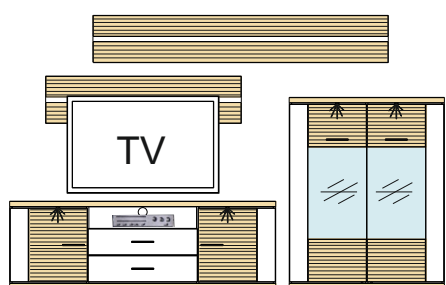

Kombi 118	Typ 03 - 1 ks Typ 32 - 1 ks Typ 14 - 1 ks Typ 15 - 1 ks	š/v/h - 2943 / 1800 / 516 pre každú medzeru je prirpočítaných 100 mm	(A) - 941885 (B) - 941884 (C) - 941886 (D) - 972540 (E) - 972541 (F) - 989154 (G) - 989740 (H) - 993850