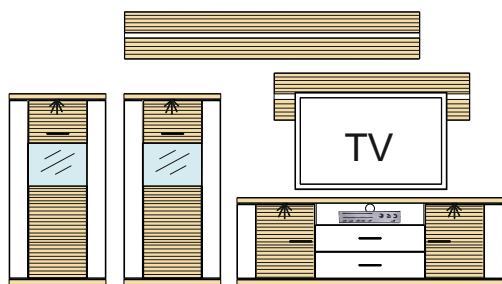

Kombi 20	Typ 34 - 1 ks Typ 38 - 1 ks Typ 32 - 1 ks Typ 14 - 1 ks Typ 15 - 1 ks	š/v/h - 3294 / 1800 / 516 pre každú medzeru je pripočítaných 100 mm	(A) - 937368 (B) - 937369 (C) - 937370 (D) - 972553 (E) - 972554 (F) - 989160 (G) - 989746 (H) - 993856