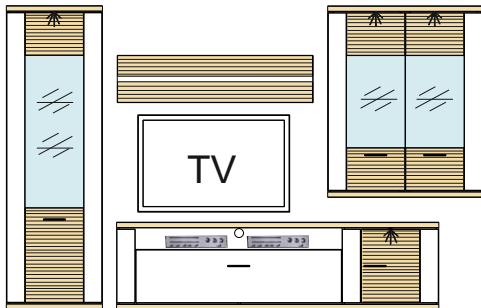

Kombi 189	Typ 01 - 1 ks Typ 05 - 1 ks Typ 14 - 1 ks Typ 63 - 1 Stück	š/v/h - 3227 / 2066 / 516 pre každú medzeru je pripočítaných 100 mm	(A) - 972644 (B) - 972645 (C) - 972646 (D) - 972647 (E) - 972648 (F) - 989187 (G) - 989773 (H) - 993899