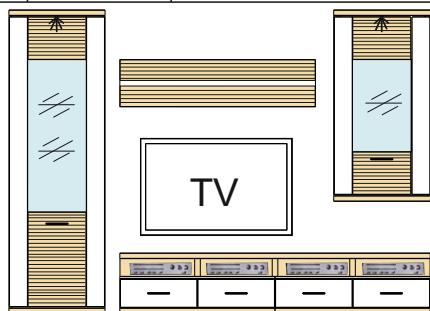

Kombi 103	Typ 01 - 1 ks Typ 10 - 2 ks Typ 12 - 1 ks Typ 08 - 1 ks Typ 14 - 1 ks	š/v/h - 2853 / 2066 / 500 pre každú medzeru je pripočítaných 100 mm	(A) - 402624 (B) - 402529 (C) - 402733 (D) - 972459 (E) - 972460 (F) - 989118 (G) - 989704 (H) - 993817