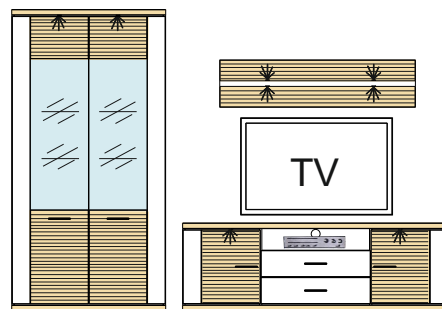

Kombi 2018 B	Typ 09 - 1 ks Typ 32 - 1 ks Typ 16 - 1 ks	š/v/h - 2943 / 2066 / 516 pre každú medzeru je prísčitánych 100 mm	(A) - 979458
			(B) - 979459 (C) - 979460 (D) - 979461 (E) - 979462 (F) - 989211 (G) - 989792 (H) - 993918