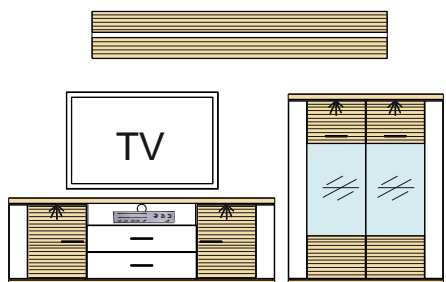

Kombi 117	Typ 03 - 1 ks Typ 32 - 1 ks Typ 15 - 1 ks	Š/v/h - 2943 / 1800 / 516 pre každú medzeru je pripočítaných 100 mm	(A) - 941879 (B) - 941878 (C) - 941880 (D) - 972531 (E) - 972533 (F) - 989150 (G) - 989736 (H) - 993845