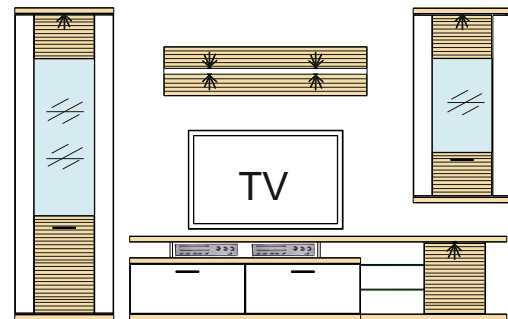

Kombi 35 B	Typ 01 - 1 ks Typ 50 - 1 ks Typ 151 - 1 ks Typ 08 - 1 ks Typ 16 - 1 ks	š/v/h - 3202 / 2066 / 516 pre každú medzeru je pripočítaných 100 mm	(A) - 973628 (B) - 973629 (C) - 973630 (D) - 973631 (E) - 973632 (F) - 989207 (G) - 989788 (H) - 993884