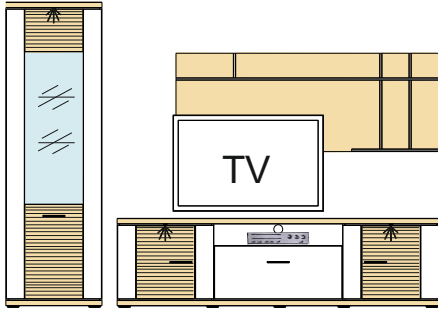

Kombi 36	Typ 01 - 1 ks Typ 43 - 1 ks Typ 61 - 1 ks	š/v/h - 2923 / 2066 / 516 pre každú medzeru je pripočítaných 100 mm	(A) - 972621 (B) - 972622 (C) - 972623 (D) - 972624 (E) - 972625 (F) - 989182 (G) - 989769 (H) - 993887