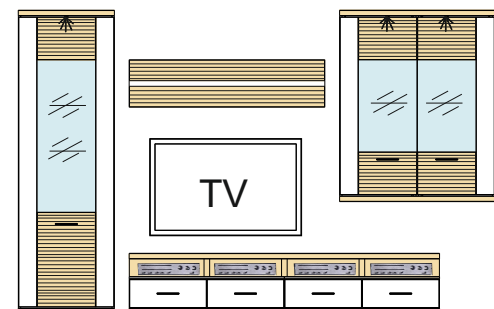

Kombi 102	Typ 01 - 1 ks Typ 10 - 2 ks Typ 12 - 1 ks Typ 05 - 1 ks Typ 14 - 1 ks	š/v/h - 3227 / 2066 / 500 pre každú medzeru je pripočítaných 100 mm	(A) - 402622 (B) - 402527 (C) - 402731 (D) - 972451 (E) - 972452 (F) - 989114 (G) - 989700 (H) - 993813