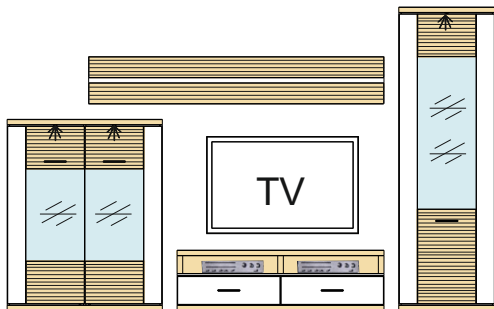

Kombi 01	Typ 03 - 1 ks Typ 11 - 1 ks Typ 02 - 1 ks Typ 13 - 1 ks Typ 15 - 1 ks	š/v/h - 3303 / 2066 / 500 pre každú medzeru je pripočítaných 100 mm	(A) - 402451 (B) - 402431 (C) - 402720 (D) - 972438 (E) - 972439 (F) - 989109 (G) - 989694 (H) - 993807