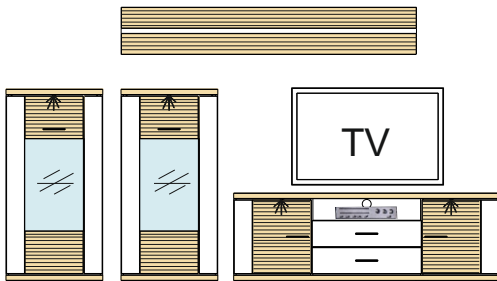

Kombi 15	Typ 24 - 1 ks	Š/v/h - 3294 / 1800 / 516 pre každú medzeru je pripočítaných 100 mm	(A) - 937374
	Typ 28 - 1 ks		(B) - 937375
	Typ 32 - 1 ks		(C) - 937376
	Typ 15 - 1 ks		(D) - 972510
			(E) - 972511
			(F) - 989140
			(G) - 989726
			(H) - 993835