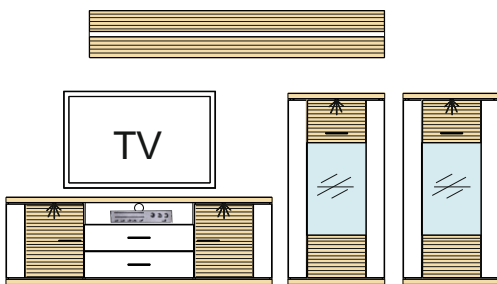

Kombi 115	Typ 24 - 1 ks	Š/v/h - 3294 / 1800 / 5160 pre každú medzeru je pripočítaných 100 mm	(A) - 941915
	Typ 28 - 1 ks		(B) - 941914
	Typ 32 - 1 ks		(C) - 941917
	Typ 15 - 1 ks		(D) - 972514
			(E) - 972516
			(F) - 989142
			(G) - 989728
			(H) - 993837